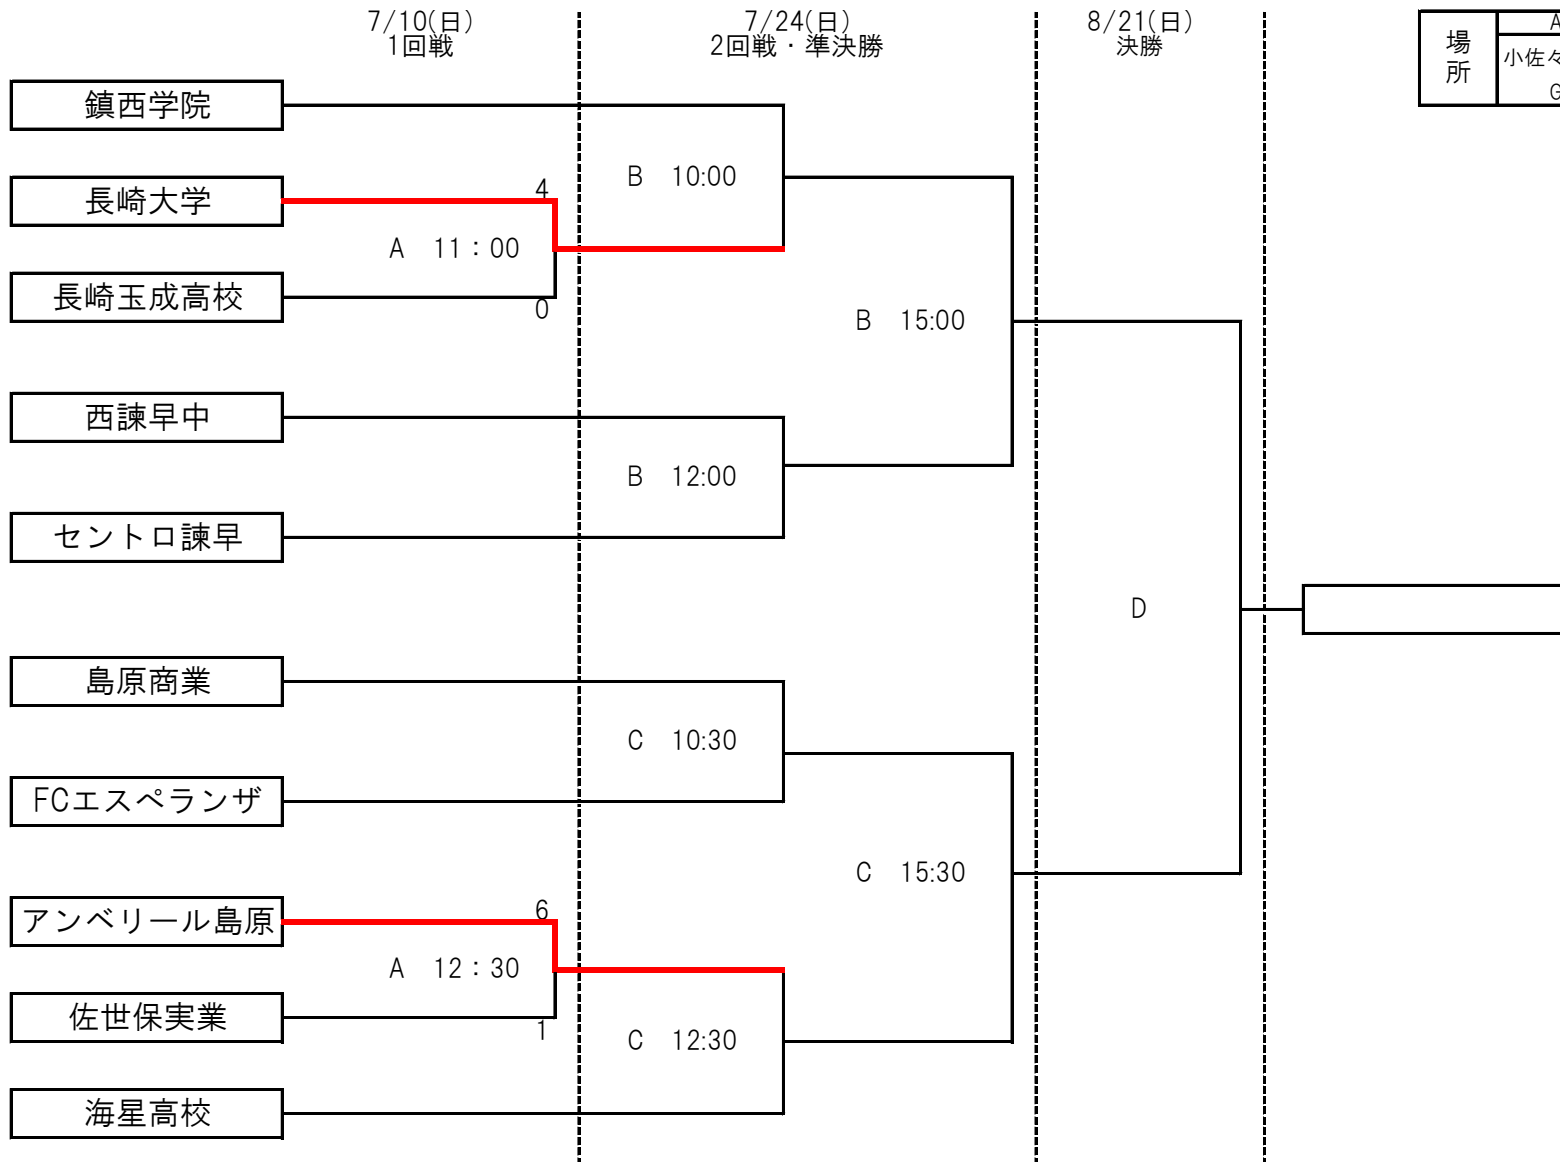

第22回長崎県女子サッカー選手権・兼九州女子サッカー選手権予選

場所	A	B	C	D
	小佐々中央	鎮西学院	海星三和	古賀島人口芝
	G	G	G	G